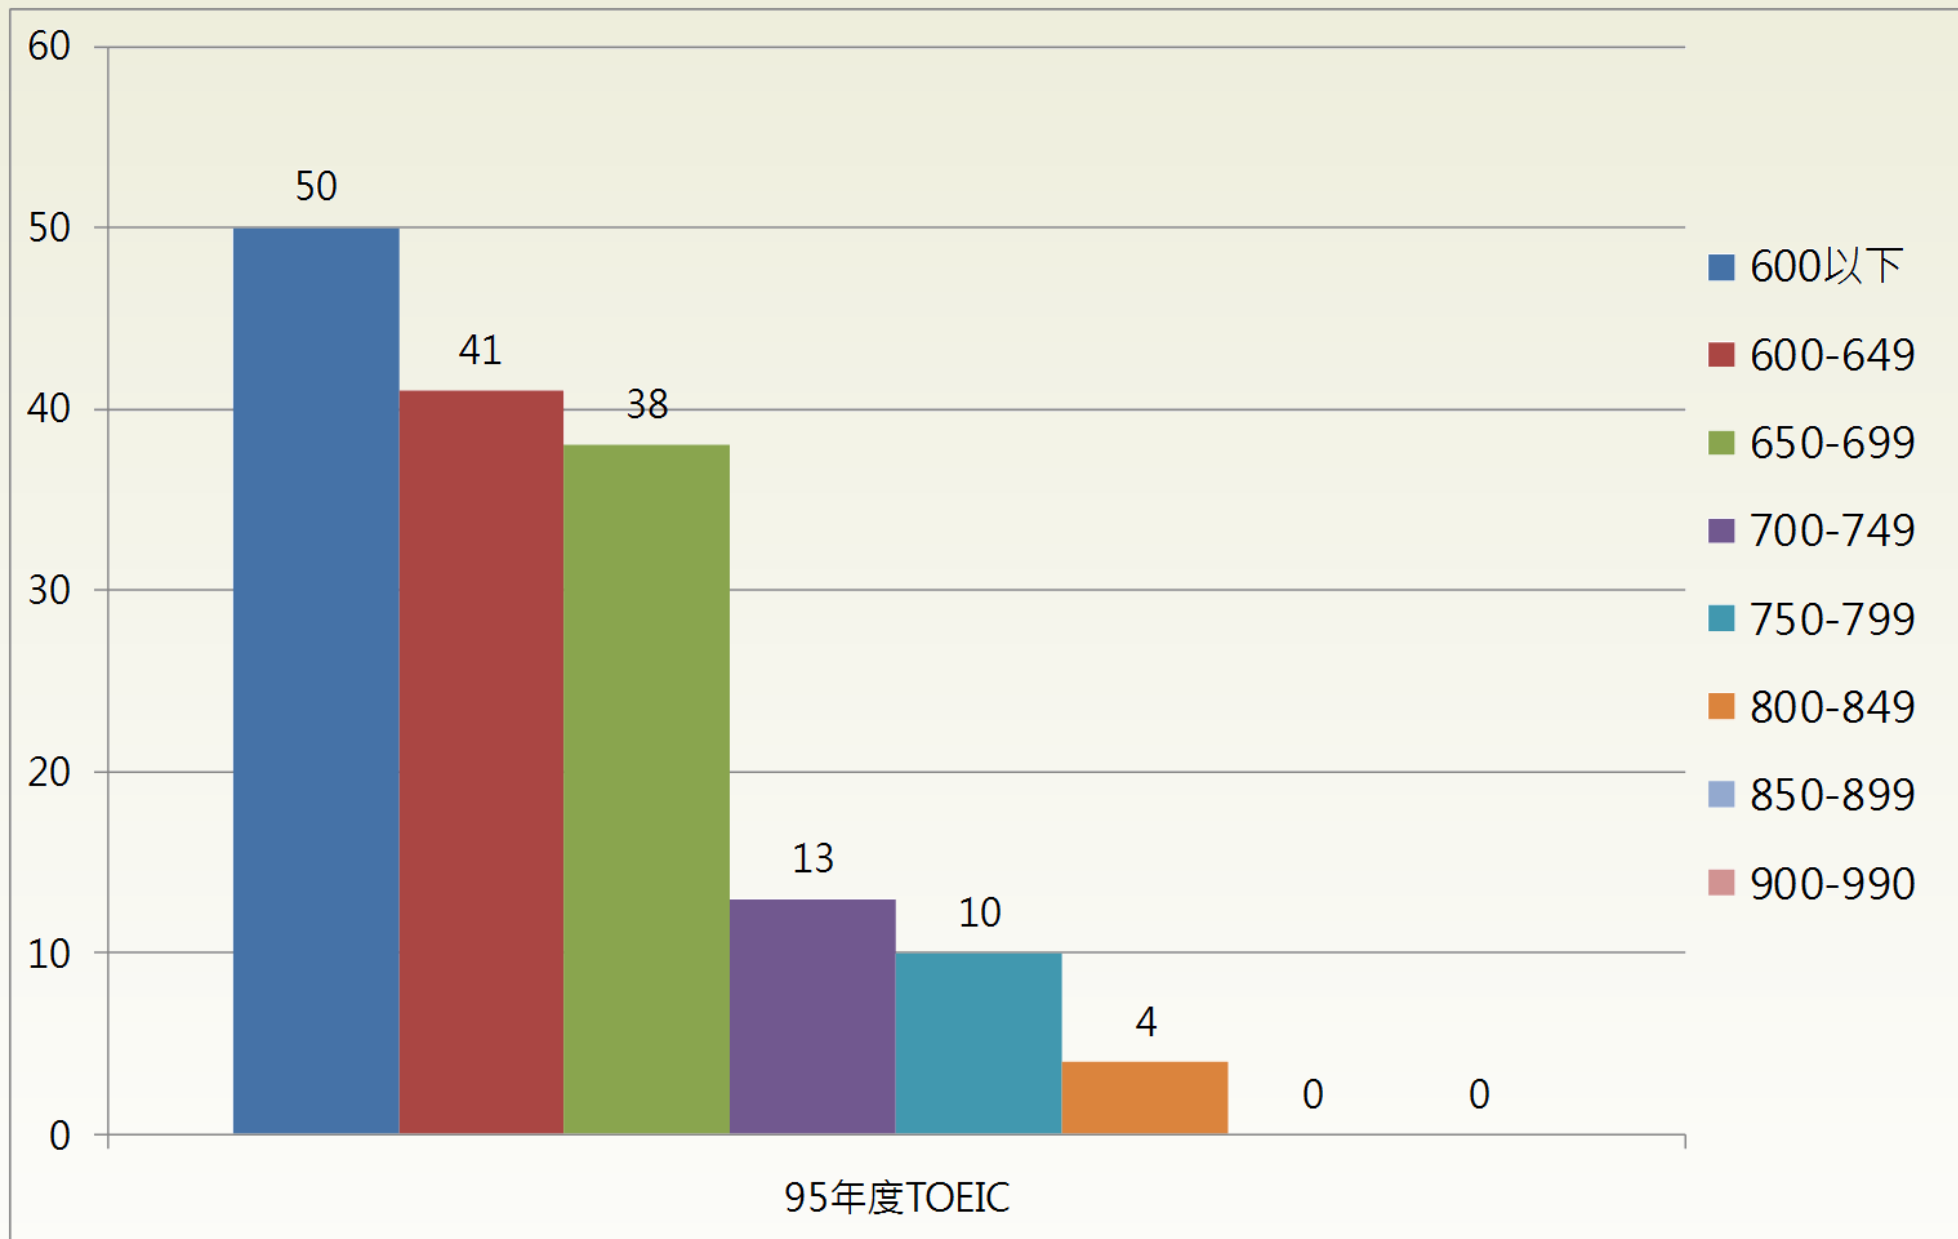

# 國貿系 98~103 學年畢業生 TOEIC 成績一覽表

98學年TOEIC平均成績：616

99學年TOEIC平均成績：619

100學年TOEIC平均成績：629

101學年TOEIC平均成績：652

102學年TOEIC平均成績：684

中位數：675

103學年TOEIC平均成績：705

中位數：700