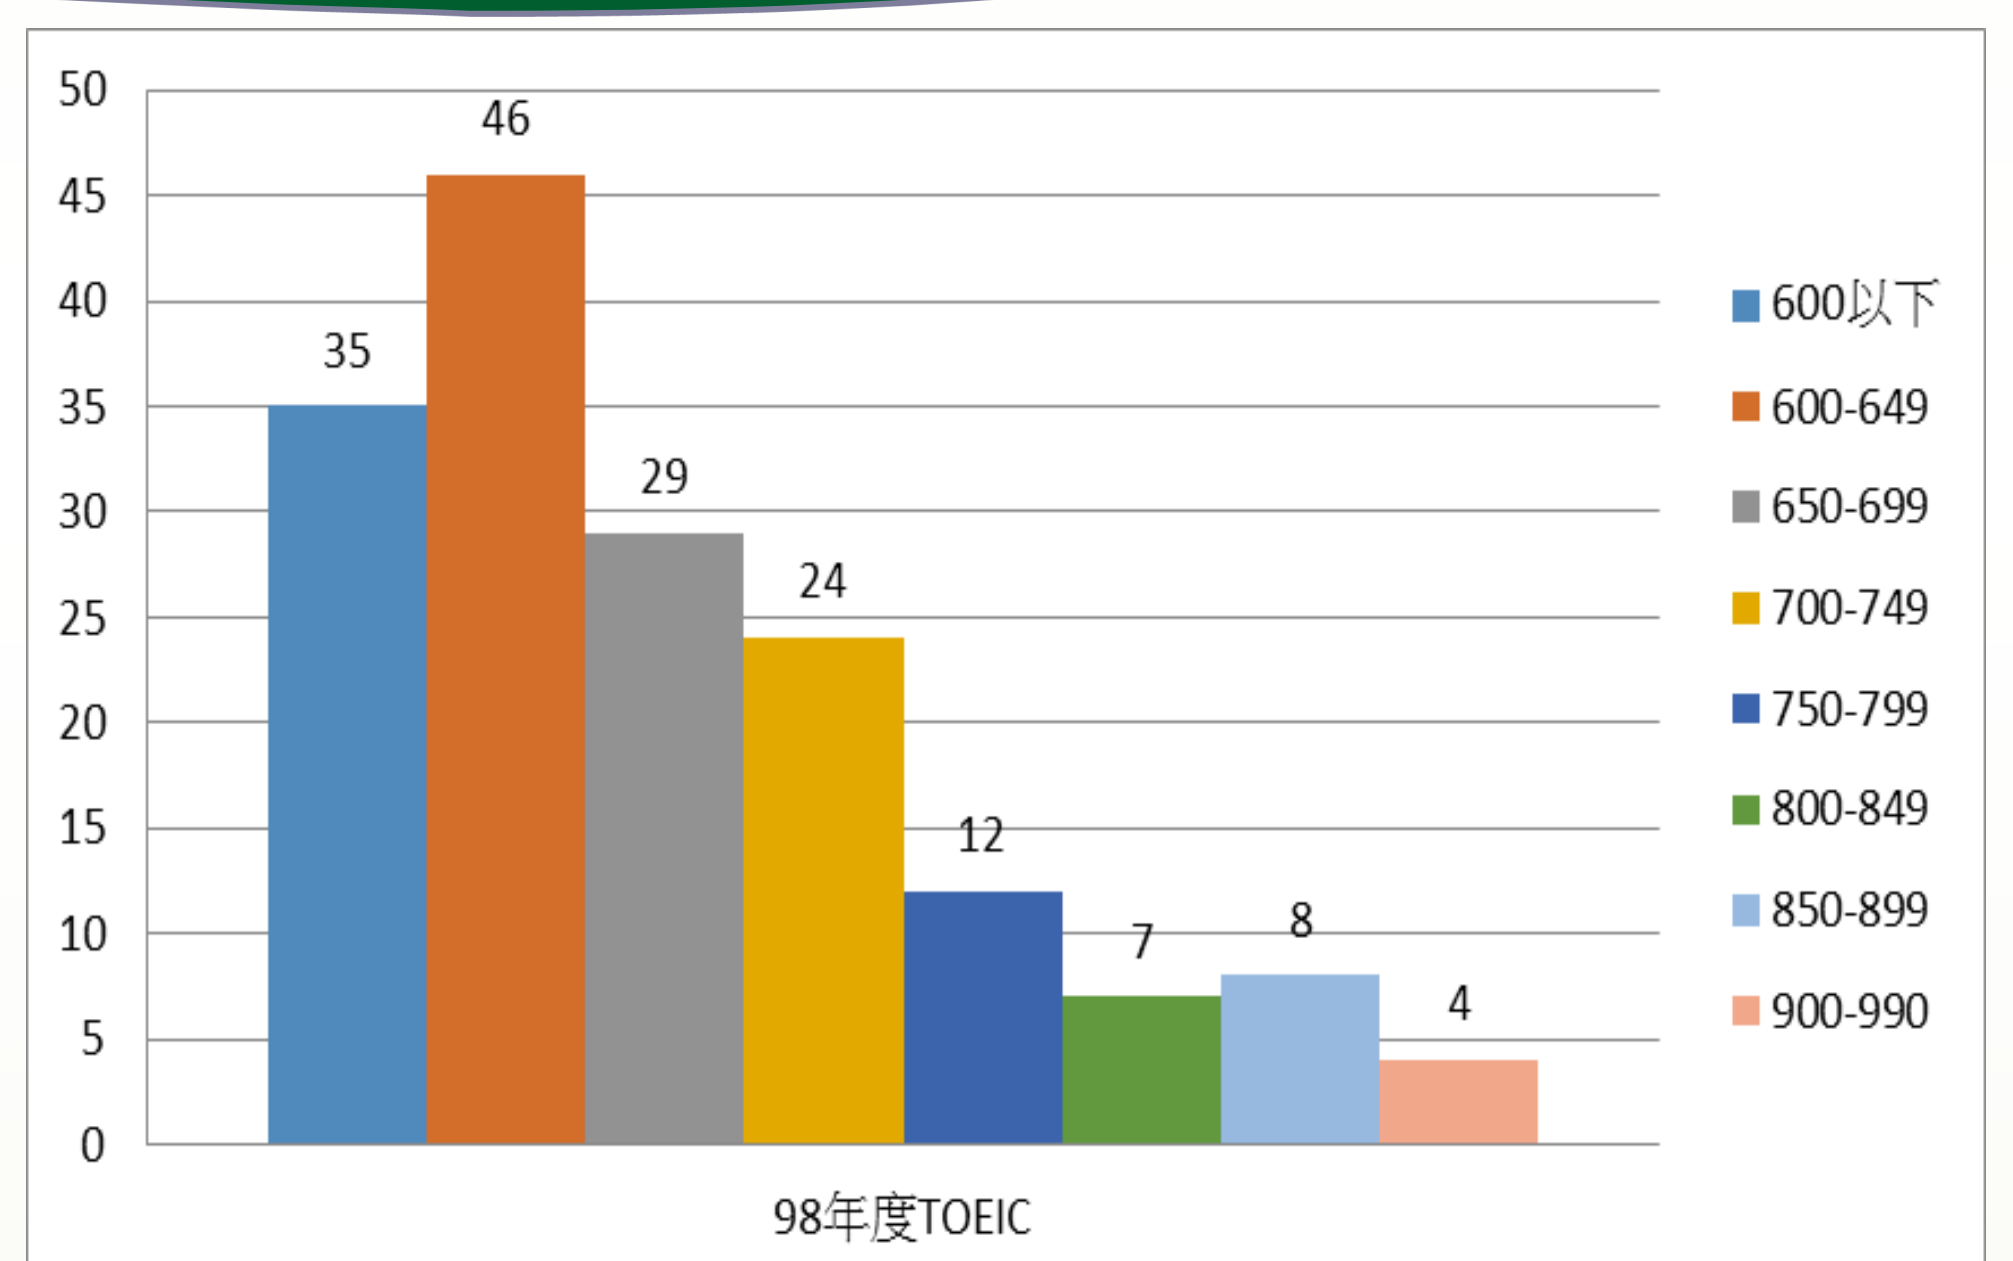

# 國貿系 98~103 學年畢業生 TOEIC 成績一覽表

98學年TOEIC平均成績：616

99學年TOEIC平均成績：619

100學年TOEIC平均成績：629

101學年TOEIC平均成績：652

102學年TOEIC平均成績：684

中位數：675

103學年TOEIC平均成績：705

中位數：700