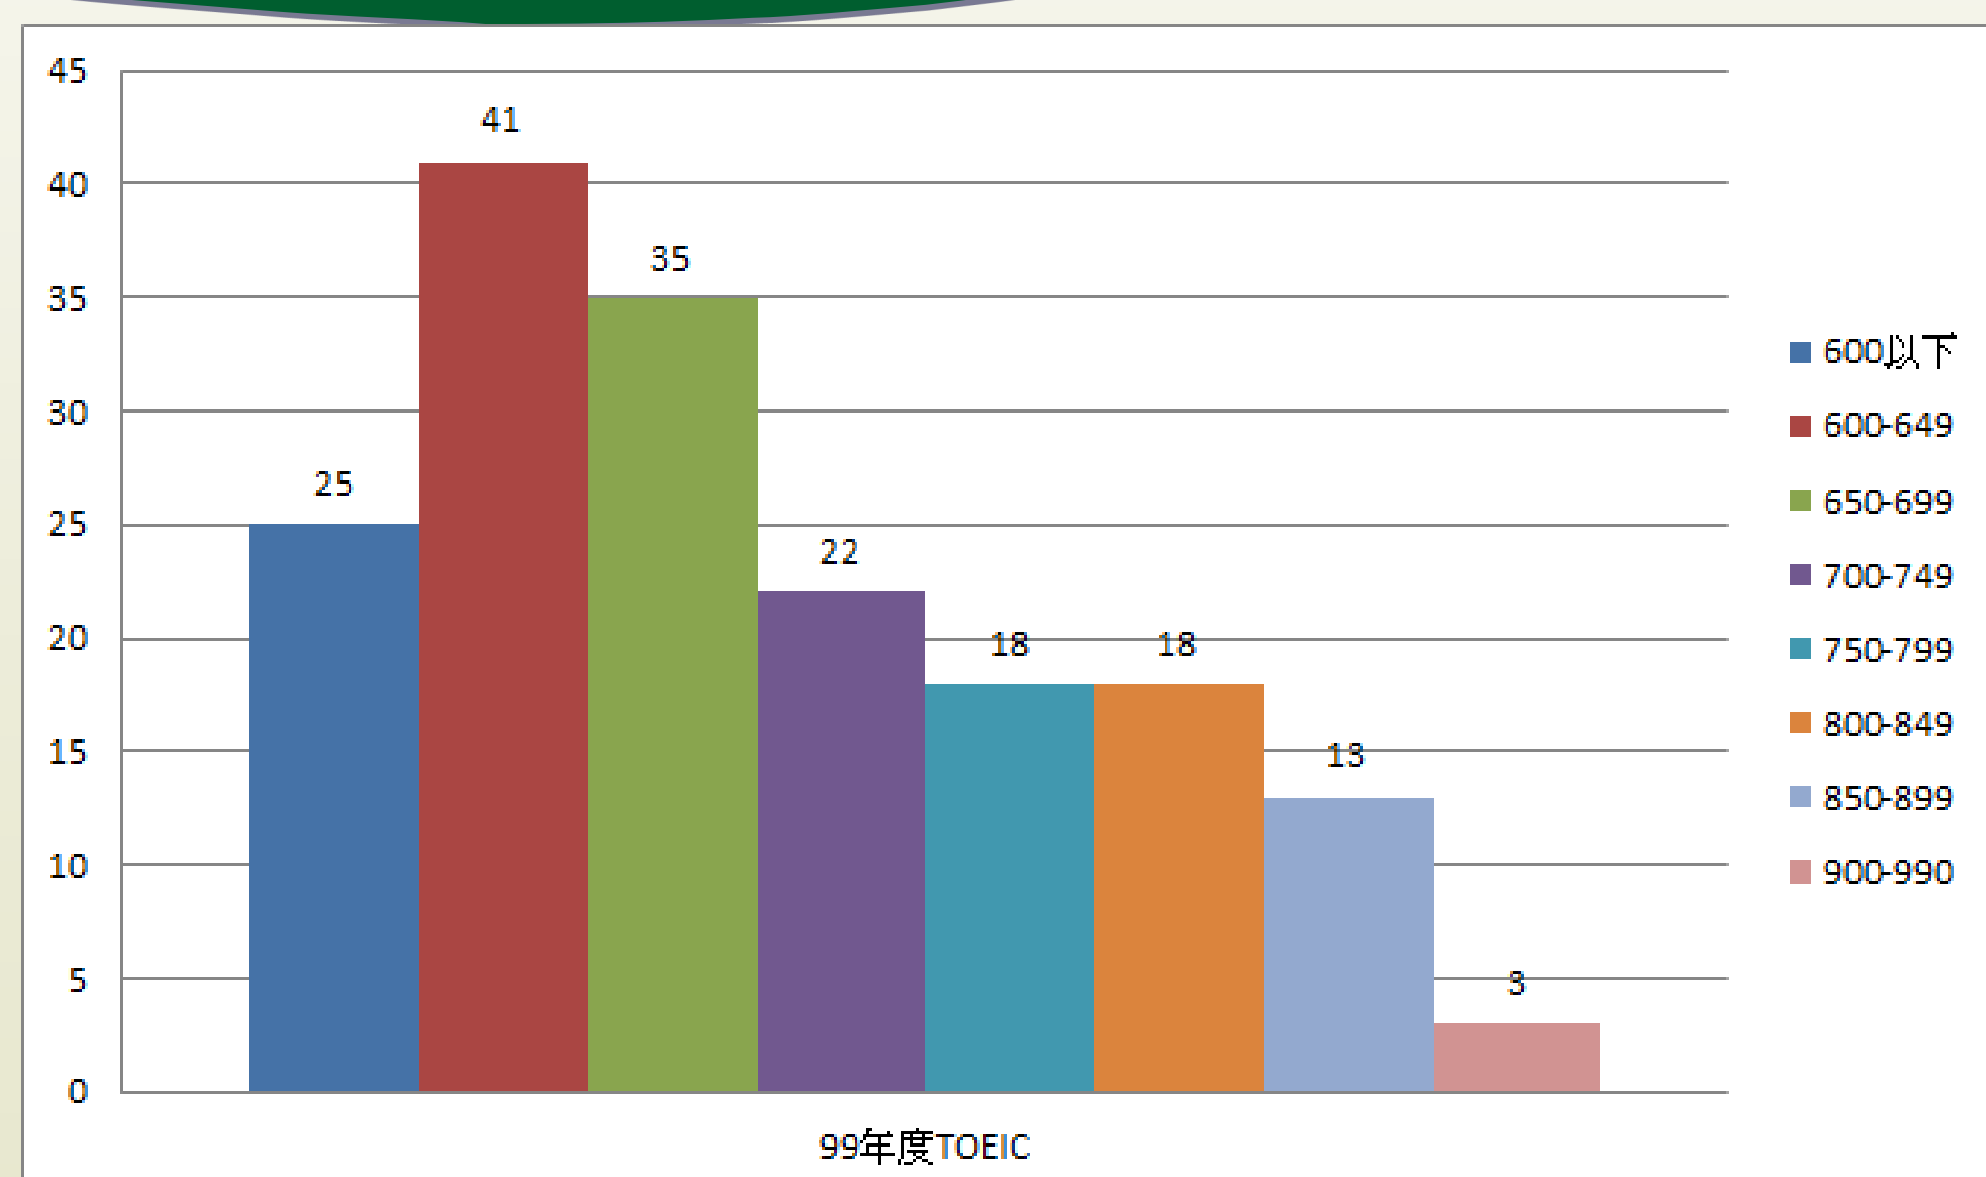

# 國貿系 98~103 學年畢業生 TOEIC 成績一覽表

98學年TOEIC平均成績：616

99學年TOEIC平均成績：619

100學年TOEIC平均成績：629

101學年TOEIC平均成績：652

102學年TOEIC平均成績：684

中位數：675

103學年TOEIC平均成績：705

中位數：700