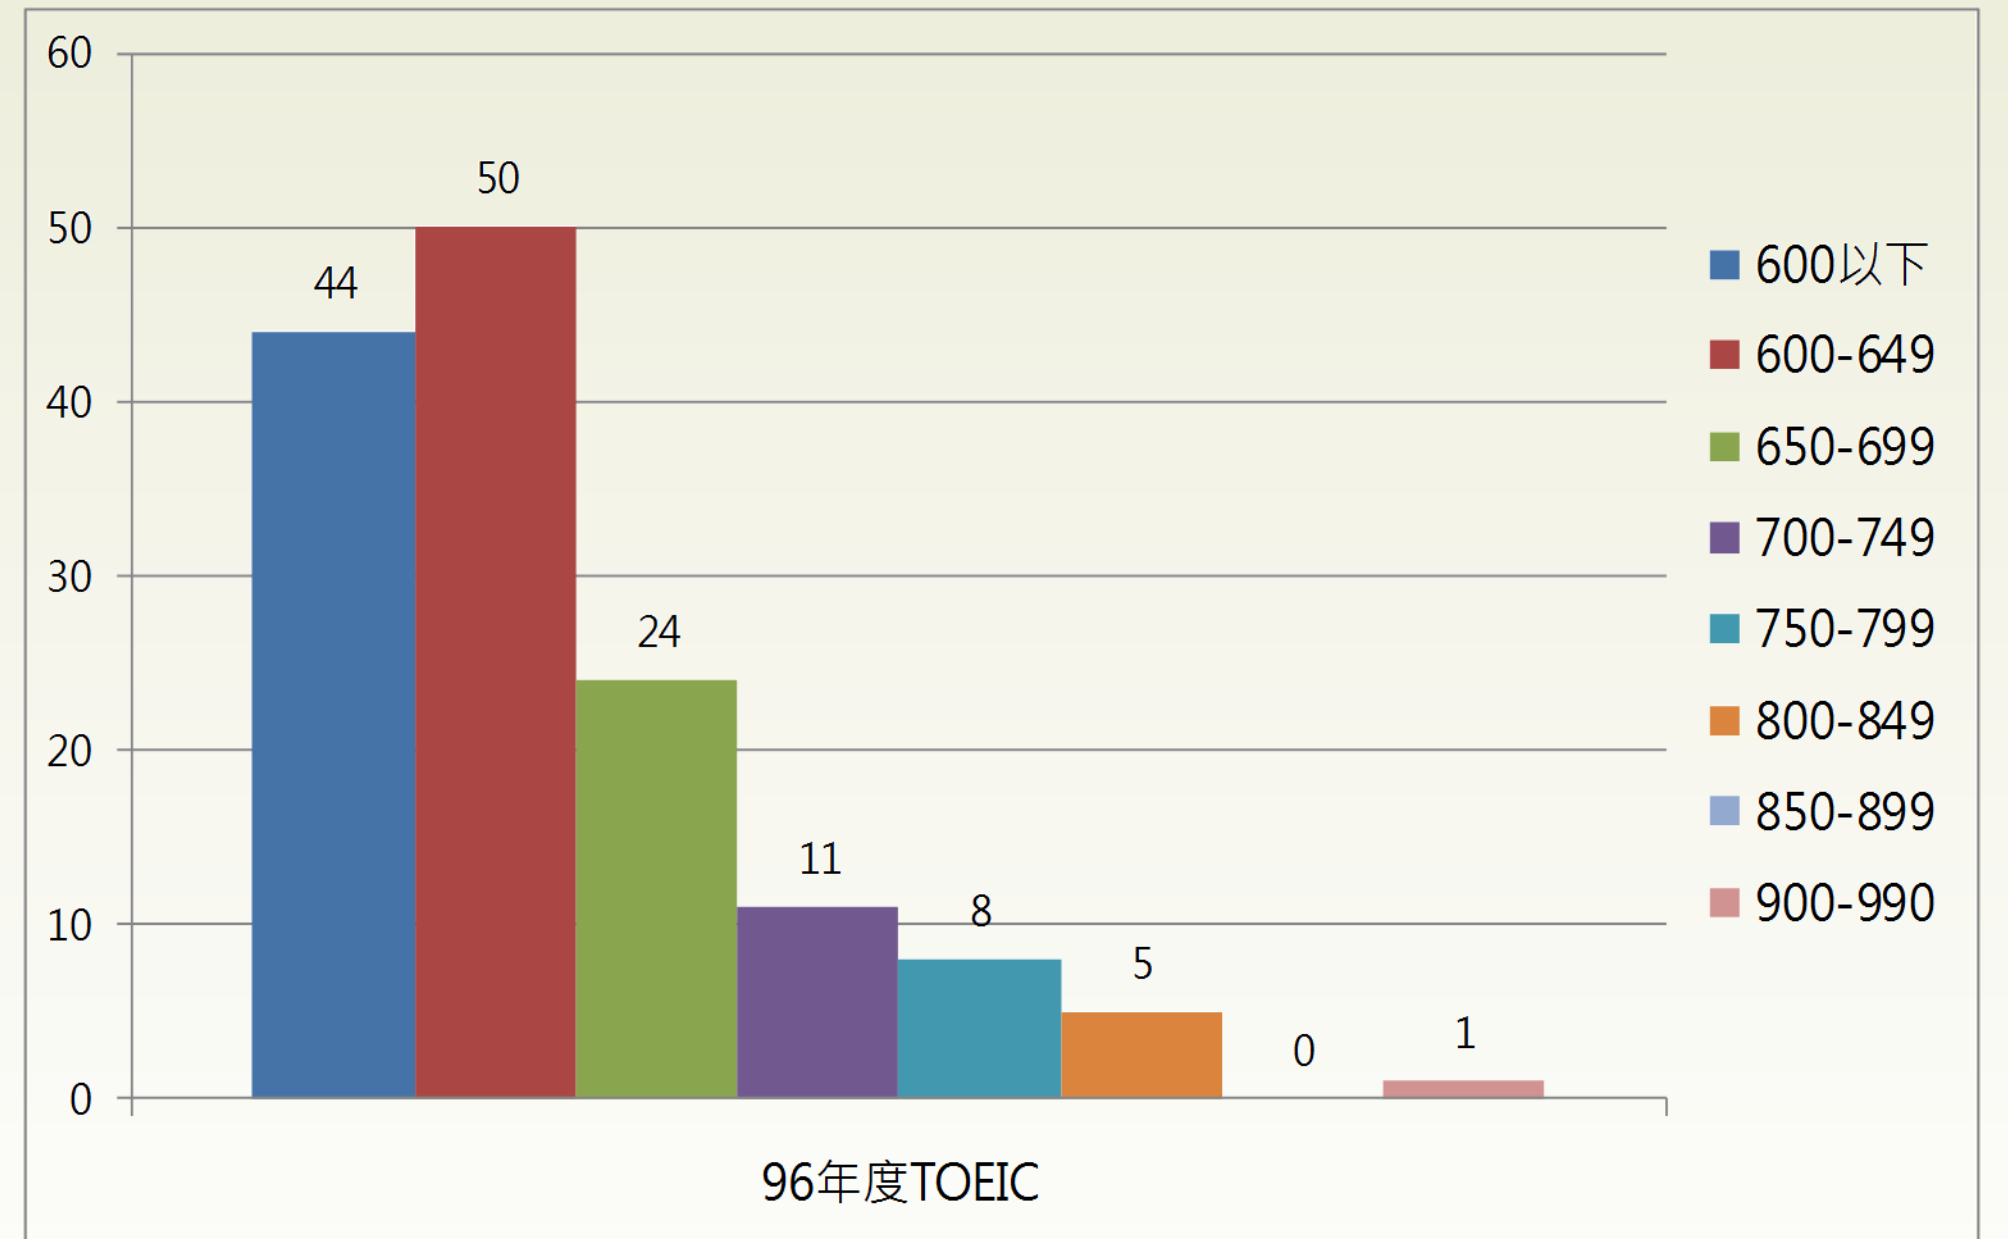

# 國貿系 98~103 學年畢業生 TOEIC 成績一覽表

98學年TOEIC平均成績：616

99學年TOEIC平均成績：619

100學年TOEIC平均成績：629

101學年TOEIC平均成績：652

102學年TOEIC平均成績：684

中位數：675

103學年TOEIC平均成績：705

中位數：700