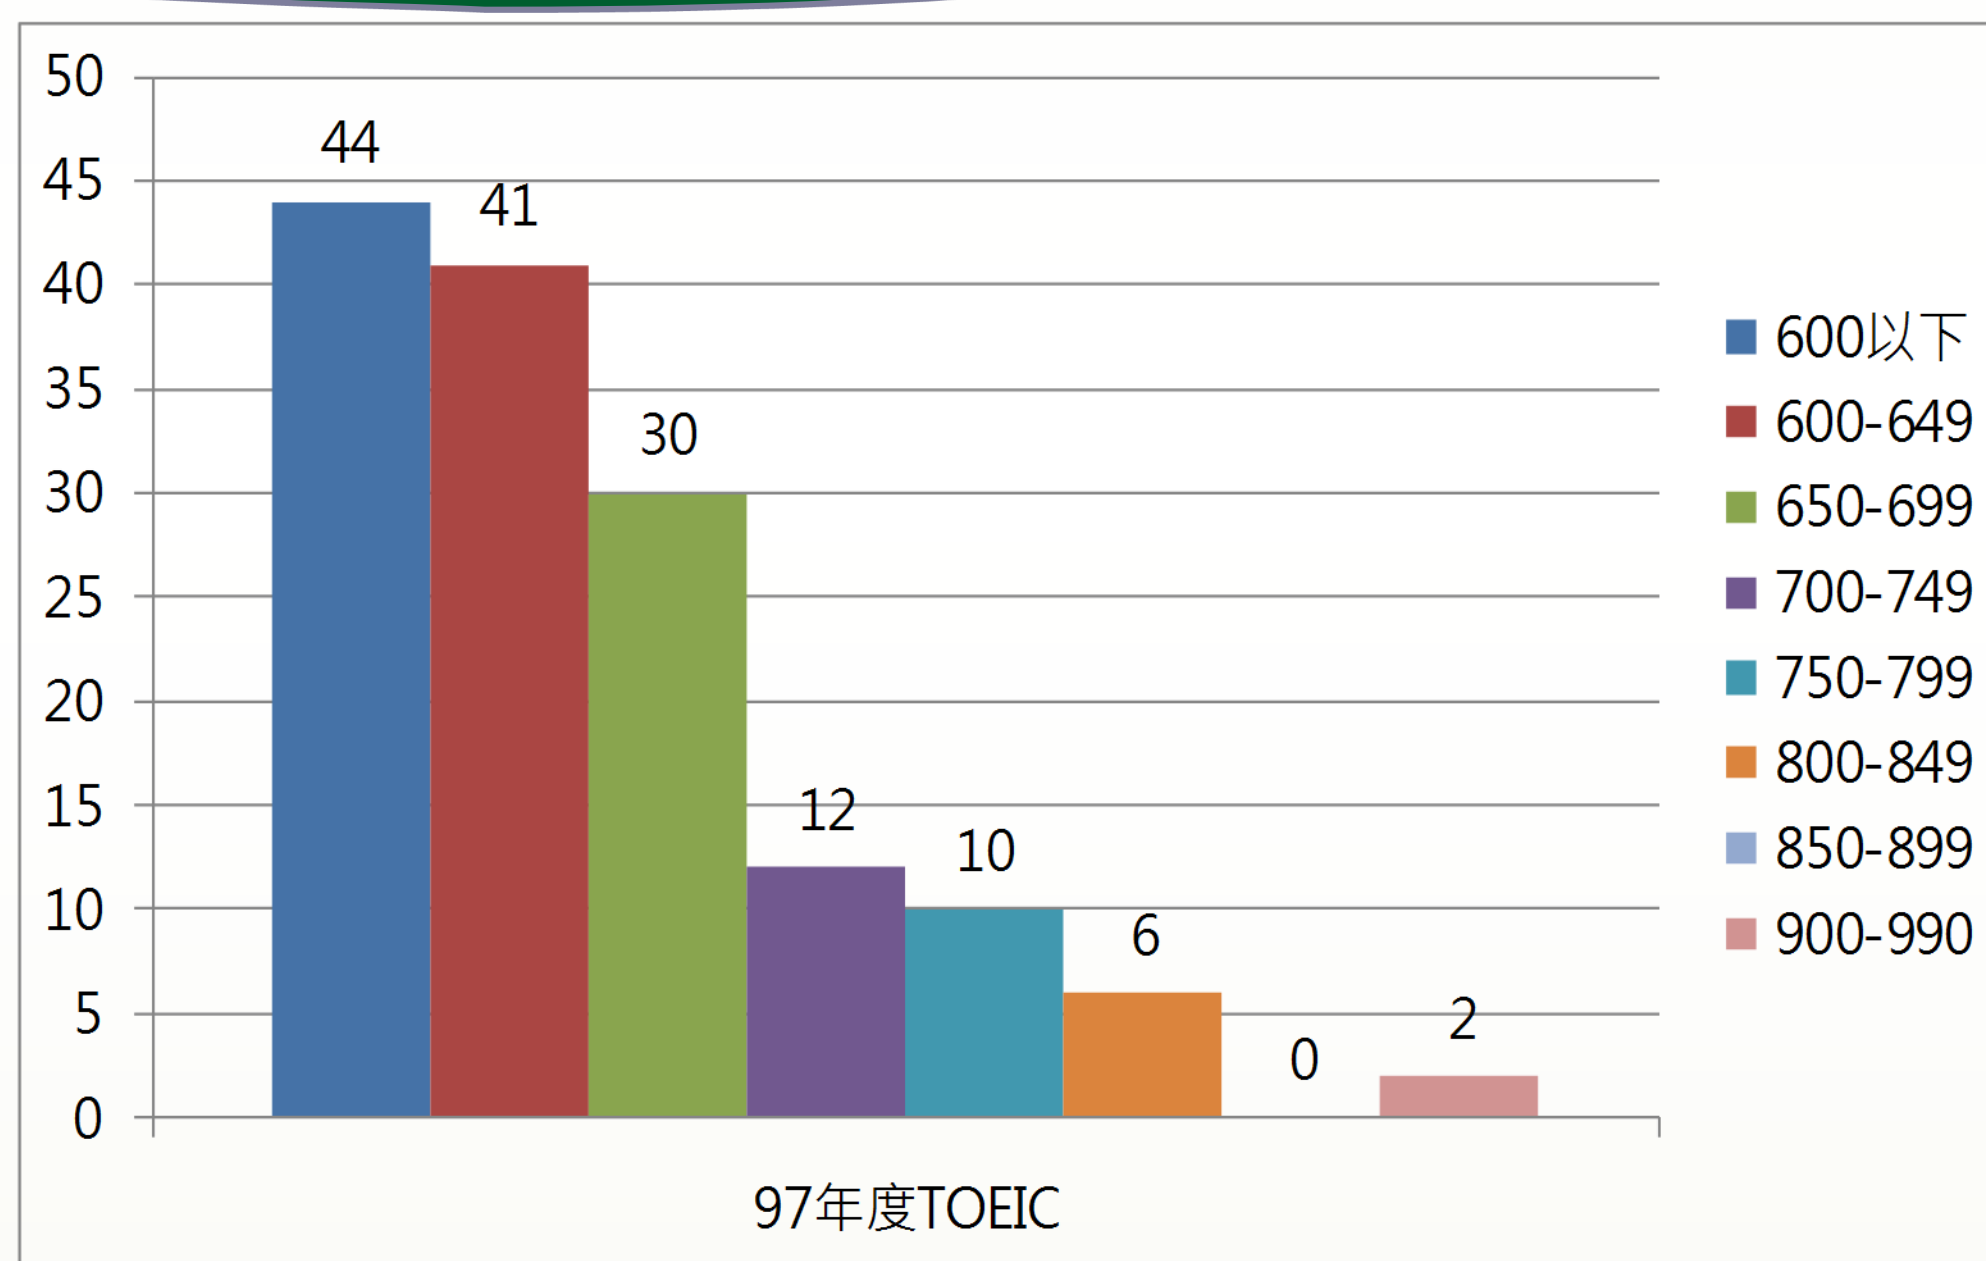

# 國貿系 98~103 學年畢業生 TOEIC 成績一覽表

98學年TOEIC平均成績：616

99學年TOEIC平均成績：619

100學年TOEIC平均成績：629

101學年TOEIC平均成績：652

102學年TOEIC平均成績：684

中位數：675

103學年TOEIC平均成績：705

中位數：700